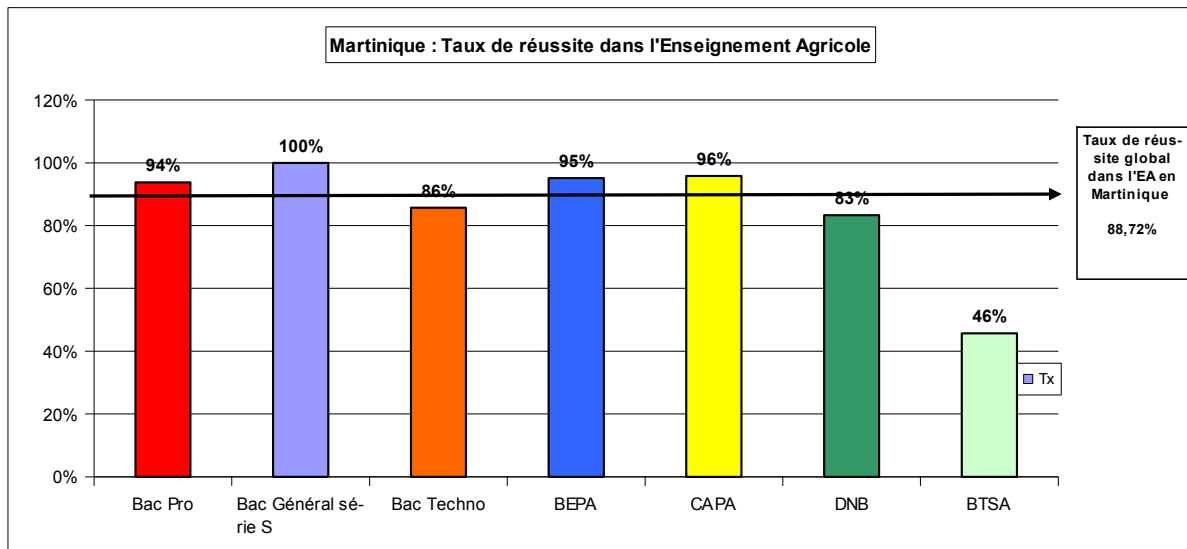

Diplôme National du Brevet

ADAINÉ JEAN PIERRE	Matthias	
ADELAÏDE	Loïc	Assez bien
AIMONTCHE	Amina	Assez bien
AJOUÏP	Mathias	
BASSON	Alick	
JEAN LOUIS	Jordan	
LOF	Samuel	
PIMPY	Océane	
RODIN	Yohan	
VICTOIRE	Dylan